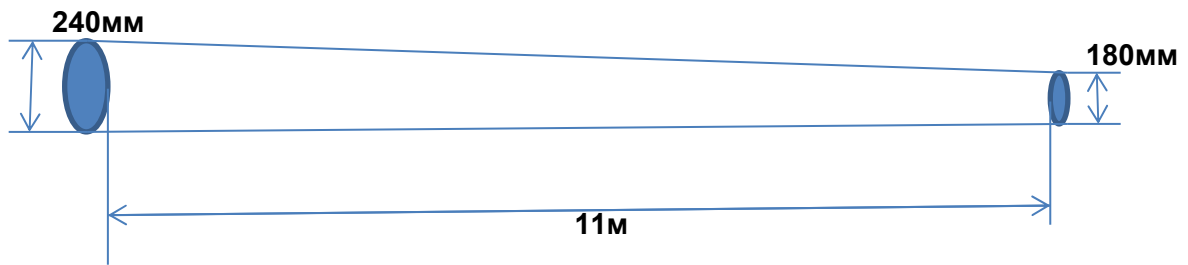

Шонгийн модны техникийн тодорхойлолт

Зориулалт Төв аймгийн Заамар сумын Хайлааст багт байрлах “МОНГОЛПРОСЦВЕТМЕТ” ТӨҮГ-ын харьяа “Шижир-Алт” АҮ-ийн Ил уурхайн хэсэгт ашиглах.

Тавигдах шаардлага:

- Шонгийн мод нь шинэ байна.
- Доорх техникийн зургийн дагуу байх.
- Хар мод байх шаардлагатай.